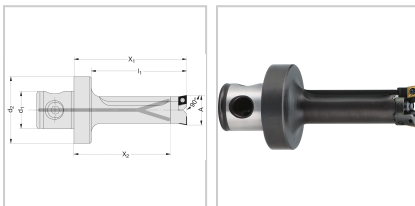

## Kerzbahnkörper Ø19,5-30mm d2xd1 50x28mm x1=90mm Ausdrehbereich 22,5-26,0

**WOHLHAUPTER**

**224,00 €**

Preise exkl. MwSt. zzgl. Versandkosten

Artikelnummer: **124242**

hohe Stabilität durch die MVS-Verbindungsstelle auch bei kleinem Bearbeitungsdurchmesser, Spanleitstufe zur optimalen Spanabfuhr, Lieferung ohne Wendepplattenhalter (Art.-Nr. 12425...)

### Eigenschaften

**Einsatz:**

in allen MultiBore®-Grundhaltern, -Reduzierungen und -Verlängerungen

**IK:**

mit Kühlschmierstoff-Austritt axial

### Ausführungen

| Code          | d1 (mm)   | l1 (mm)   | A (mm)           | x2 (mm)   | x1 (mm)   | d2 (mm)   | VE             | Preis/VE        |
|---------------|-----------|-----------|------------------|-----------|-----------|-----------|----------------|-----------------|
| 124241        | 28        | 72        | 19,5 - 23        | 73        | 85        | 50        | 1 piece        | 214,00 €        |
| <b>124242</b> | <b>28</b> | <b>77</b> | <b>22,5 - 26</b> | <b>78</b> | <b>90</b> | <b>50</b> | <b>1 piece</b> | <b>224,00 €</b> |
| 124243        | 28        | 82        | 25,5 - 30        | 83        | 95        | 50        | 1 piece        | 256,00 €        |