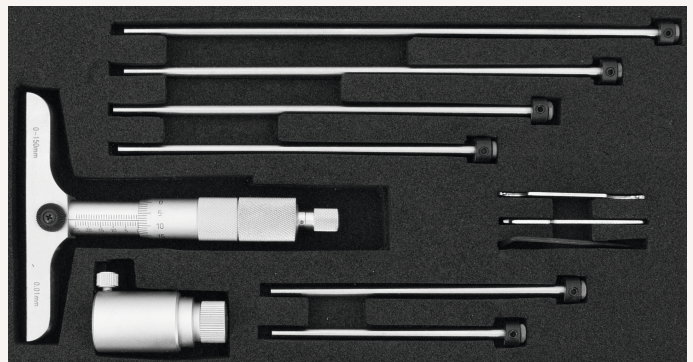

## Tiefenmessschraube Abl. 0,01mm Brückenlänge 100mm DIN863 MB0-300mm

Art nr.: **33240300**

auswechselbare Einsätze, aus gehärtetem Stahl mit  
planer Messfläche, Einsätze um 25 mm gestuft

**Lieferumfang:**

Messschraube, 12 Messeinsätze und Etui

**326,60 €**