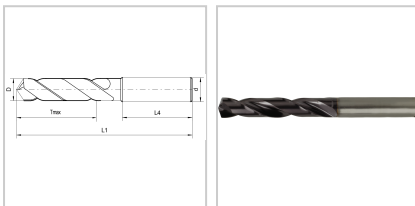

Hochleistungsbohrer VHM EYL+ 5xD IK Typ U 140° DIN6537L DIN6535-HA D6,8mm

39,00 €

Preise exkl. MwSt. zzgl. Versandkosten

Artikelnummer: **118456,8**

gutes Eigenzentrierverhalten, fluchtungsgenaue Bohrungen bei engen Toleranzen und guter Oberfläche, spezielle Geometrie und Spezialanschliff sorgen für optimale Bearbeitungsparameter, extrem hohe Verschleißfestigkeit und längere Standzeit durch spezielle Beschichtung

Eigenschaften

Beschichtung:	EYL+ double coating
Drallrichtung:	right
Einsatz:	steels up to 1200 N/mm ² , carbon steels, bronze, cast iron and high-alloy AlSi alloys
Form des Schaftes:	cylinder
Hauptanwendung:	Gusseisen, Stahl
IK:	with cooling lubricant outlet axially concentric
Material:	solid carbide
Norm:	DIN 6537-L
Schaft:	HA
Schneidrichtung:	right

Spitzenwinkel (°):	140
Z:	2
x D:	5

Ausführungen

Code	d (mm)	D (mm)	L1 (mm)	Tmax (mm)	L4 (mm)	VE	Preis/VE
118451	3	1	55	7	40	1 Stück	29,00 €
118451,1	3	1,1	55	10	34	1 Stück	29,00 €
118451,2	3	1,2	55	10	38	1 Stück	29,00 €
118451,3	3	1,3	55	10	39	1 Stück	29,00 €
118451,4	3	1,4	55	10	39	1 Stück	29,00 €
118451,5	3	1,5	55	10	39	1 Stück	29,00 €
118451,6	3	1,6	55	13	35	1 Stück	29,00 €
118451,7	3	1,7	55	13	35	1 Stück	29,00 €
118451,8	3	1,8	55	13	35	1 Stück	29,00 €
118451,9	3	1,9	55	13	35	1 Stück	29,00 €
118452	3	2	57	16	33	1 Stück	29,00 €
118452,1	3	2,1	57	16	33	1 Stück	29,00 €
118452,2	3	2,2	57	16	33	1 Stück	29,00 €
118452,3	3	2,3	57	16	33	1 Stück	29,00 €
118452,4	3	2,4	57	16	33	1 Stück	29,00 €
118452,5	3	2,5	57	16	33	1 pices	29,00 €
118452,6	3	2,6	57	19	33	1 Stück	29,00 €
118452,7	3	2,7	57	19	34	1 Stück	29,00 €
118452,8	3	2,8	57	19	34	1 Stück	29,00 €
118452,9	3	2,9	57	19	34	1 Stück	29,00 €
118453	6	3	66	23	36	1 Stück	29,00 €
118453,1	6	3,1	66	23	36	1 Stück	29,00 €
118453,2	6	3,2	66	23	36	1 Stück	29,00 €
118453,3	6	3,3	66	23	36	1 Stück	29,00 €
118453,4	6	3,4	66	23	36	1 Stück	29,00 €
118453,5	6	3,5	66	23	36	1 Stück	29,00 €
118453,6	6	3,6	66	23	36	1 Stück	29,00 €