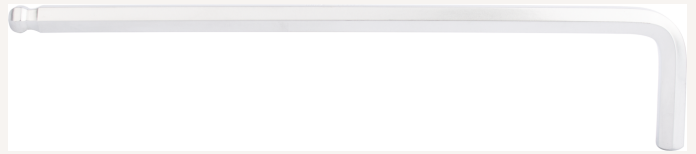

Stiftschlüssel Sechskant lang mit Kugelkopf L163x33mm SW5mm

Art nr.: 415515
durchgehend gehärtet, mit Kugelkopf, einsetzbar bis
zu einem Arbeitswinkel von 25°

2,25 €

Technische Spezifikationen