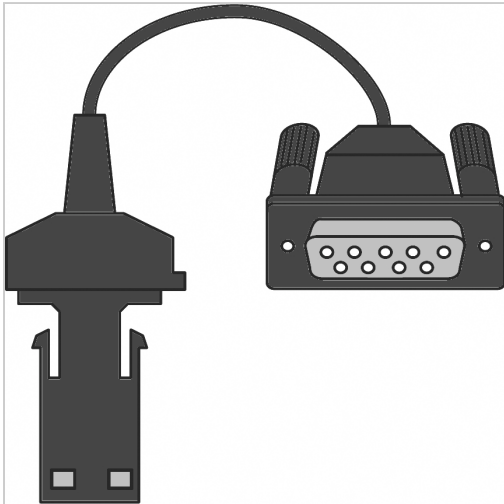

Verbindungskabel 2m opto elektronisch/RS232

BOWERS GROUP

166,00 €

Preise exkl. MwSt. zzgl. Versandkosten

Artikelnummer: **329611**

opto - RS 232

Eigenschaften

Ausführung:

Messmittelseitig: opto-elektronisch Systemseitig: RS 232

L (m):

2