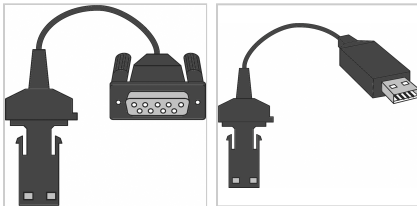

Verbindungskabel 2m opto elektronisch/RS232

BOWERS GROUP

166,00 €

Preise exkl. MwSt. zzgl. Versandkosten

Artikelnummer: **329611**

opto - RS 232

Eigenschaften

Ausführung:

Messmittelseitig: opto-elektronisch Systemseitig: RS 232

L (m):

2