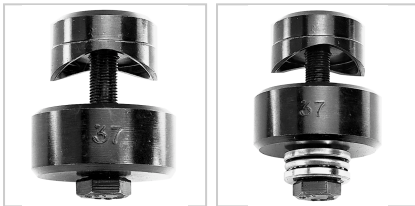

Rundlocher Standard-Ausführung L45mm M10x1 D22mm

23,30 €

Preise exkl. MwSt. zzgl. Versandkosten

Artikelnummer: **4581022**

bestehend aus der Matritze, dem Stempel und der Druckschraube, Betätigung erfolgt mittels Schraubenschlüssel oder Hydraulikwerkzeug

Eigenschaften

Einsatz:

zum Stanzen von Löchern in unterschiedlichen Materialien, wie Nirosta-, Kupfer-, Messing-, Aluminium- und Eisenblechen, besonders geeignet für Arbeiten an schwer zugänglichen Stellen, beispielsweise in Schaltschränken, an Armaturentafeln usw.