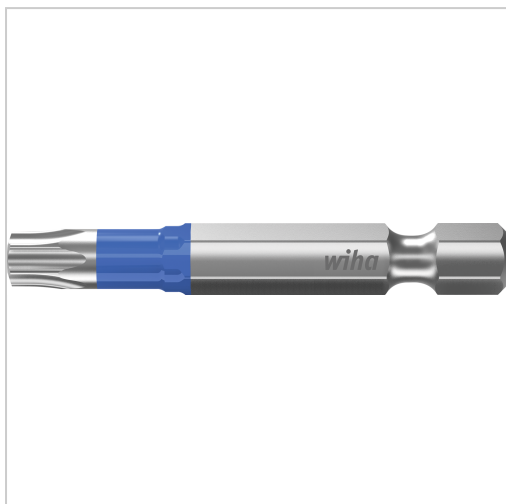

T-Bit 1/4" TORX® blau T10x50mm

wiha 
Tools that work for you

19,20 €

Preise exkl. MwSt. zzgl. Versandkosten

Artikelnummer: **43809710**

Bisher herrschte beim Bitkauf keine Klarheit, welche Bits für welche Anwendung passend sind. Wiha macht Schluss mit der Komplexität zwischen der verwendeten Maschine, dem Schraubfall und der großen Auswahl an unterschiedlichen Bits. Dank des revolutionären Bitkonzepts von Wiha ist lediglich die Schraubenform ausschlaggebend für die Auswahl des richtigen Bits. Als Multitalent ist der TY-Bit für alle Arten von Schrauben, sowohl für T-förmige als auch Y-förmige Schrauben, geeignet und somit das ideale Werkzeug für Verschraubungen in allen Materialien. Dank der patentierten, verlängerten Torsionszone ist der Bit auch für Impact- und Schlagschrauber geeignet und garantiert eine 120 x höhere Lebensdauer im Vergleich zu den Wiha Standardbits. Zudem sind die farbigen Bits schnell und einfach auffindbar und dank des Farbmantels auch im Dunkeln mit UV-Licht gut zu finden. Somit kann die Anzahl verloren gegangener Bits gesenkt und die Kosten der Neubeschaffung eingespart werden

Eigenschaften

Antriebsart:	Torx®
Einsatz:	für Schrauben in T-Form, auch für Impact und Schlagschrauber geeignet
Größe ("):	1/4
VPE:	5

Ausführungen

Code	Größe	L (mm)	VE	Preis/VE
43809610	TX10	25	1 Pack	11,97 €
43809710	TX10	50	1 Pack	19,20 €
43809615	TX15	25	1 Pack	9,35 €
43809715	TX15	50	1 Pack	19,20 €
43809720	TX20	50	1 Pack	20,59 €
43809620	TX20	25	1 Pack	9,35 €
43809725	TX25	50	1 Pack	20,59 €
43809625	TX25	25	1 Pack	9,35 €
43809730	TX30	50	1 Pack	19,20 €
43809630	TX30	25	1 Pack	9,35 €
43809740	TX40	50	1 Pack	19,20 €
43809640	TX40	25	1 Pack	10,02 €