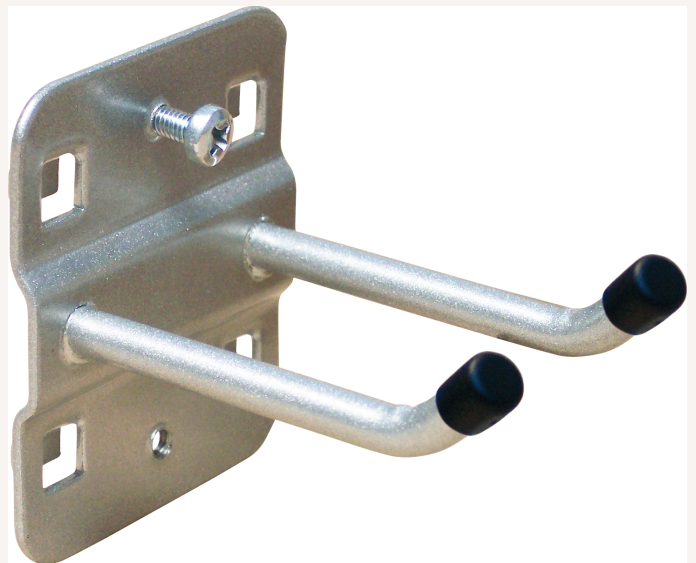

Werkzeughaken Lochplatten doppelt, mit schrägem Hakenende L200mm

Art nr.: 90019200

7,15 €

Technische Spezifikationen