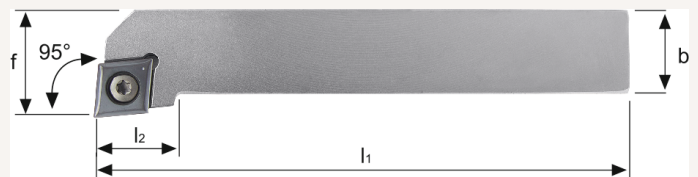

## Klemmhalter SCLC 95° Außenbearbeitung für CC.. 06.. WSP SCLCR0808D06 rechts

Art nr.: 190000R0808D06  
positiver Klemmhalter

**80,60 €**

**Technische Spezifikationen**