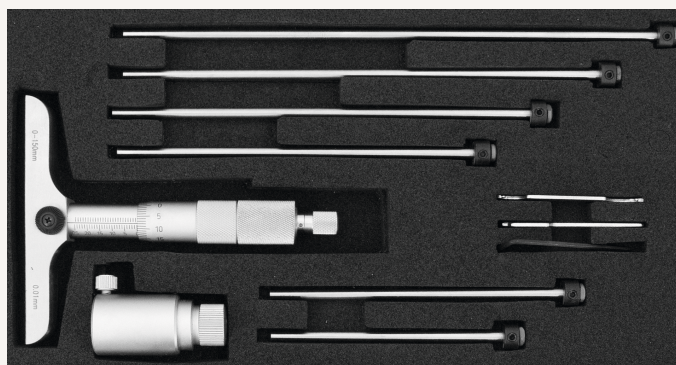

Tiefenmessschraube Abl. 0,01mm Brückenlänge 100mm DIN863 MB0-100mm

Art nr.: 33240100

auswechselbare Einsätze, aus gehärtetem Stahl mit
planer Messfläche, Einsätze um 25 mm gestuft

Lieferumfang:

Messschraube, 4 Messeinsätze und Etui

173,30 €

Technische Spezifikationen