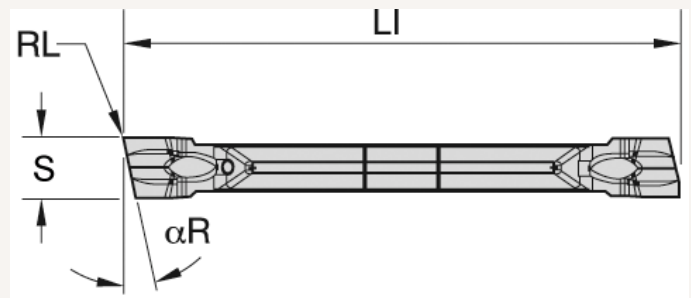

Stecheinsatz WMT-CM™ rechts, WU25PT 4mm

Art nr.: 1996084

Hinweis:

Auch mit 12° Winkel lieferbar!

30,75 €

Technische Spezifikationen