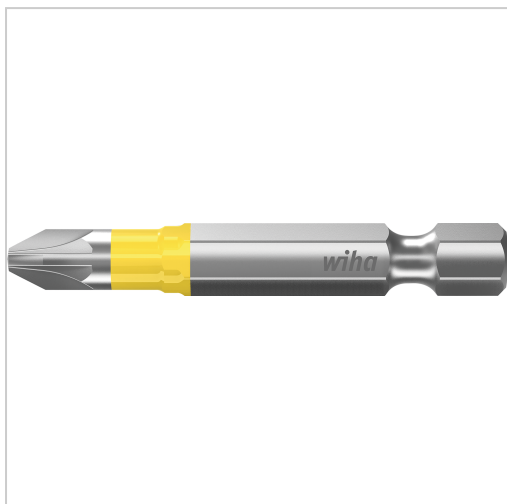

## Y-Bit 1/4" POZIDRIV® gelb PZ1x50mm

**wiha**   
Tools that work for you

**19,20 €**

Preise exkl. MwSt. zzgl. Versandkosten

Artikelnummer: **4380831**

Bisher herrschte beim Bitkauf keine Klarheit, welche Bits für welche Anwendung passend sind. Wiha macht Schluss mit der Komplexität zwischen der verwendeten Maschine, dem Schraubfall und der großen Auswahl an unterschiedlichen Bits. Dank des revolutionären Bitkonzepts von Wiha ist lediglich die Schraubenform ausschlaggebend für die Auswahl des richtigen Bits. Als Multitalent ist der TY-Bit für alle Arten von Schrauben, sowohl für T-förmige als auch Y-förmige Schrauben, geeignet und somit das ideale Werkzeug für Verschraubungen in allen Materialien. Dank der patentierten, verlängerten Torsionszone ist der Bit auch für Impact- und Schlagschrauber geeignet und garantiert eine 120 x höhere Lebensdauer im Vergleich zu den Wiha Standardbits. Zudem sind die farbigen Bits schnell und einfach auffindbar und dank des Farbmantels auch im Dunkeln mit UV-Licht gut zu finden. Somit kann die Anzahl verloren gegangener Bits gesenkt und die Kosten der Neubeschaffung eingespart werden

### Eigenschaften

Antriebsart:	Pozidriv®
Einsatz:	für Schrauben in Y-Form, auch für Impact und Schlagschrauber geeignet
Größe ("):	1/4
VPE:	5