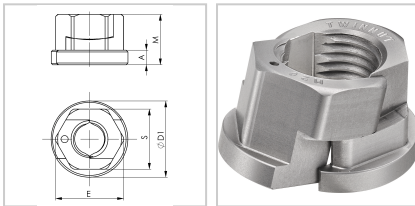

## Mutter "TWINNUT" mit Bund und Trennsperre M12 AMF

**71,70 €**

Preise exkl. MwSt. zzgl. Versandkosten

Artikelnummer: **2646319**

**Hinweis:**

Eine Viertel bis halbe Drehung zum Kontern reicht aus!

### Eigenschaften

**Einsatz:**

teilbare Schraubenmutter für Schnellmontage, überwindet lange oder beschädigte Gewindestangen durch einfaches Darüberschieben, Mutterhälften sind durch die Trennsperre auch im ausgeschwenkten Zustand unverlierbar

### Ausführungen

Code	M (mm)	Gewinde	E (mm)	S (mm)	D1 (mm)	A (mm)	VE	Preis/VE
2646310	9	M6	11	10	14	3	1 Stück	39,20 €
2646313	12	M8	14	13	18	3,5	1 Stück	45,40 €

Code	M (mm)	Gewinde	E (mm)	S (mm)	D1 (mm)	A (mm)	VE	Preis/VE
2646317	14	M10	19	17	22	4	1 Stück	57,10 €
<b>2646319</b>	<b>16</b>	<b>M12</b>	<b>21</b>	<b>19</b>	<b>25</b>	<b>4</b>	<b>1 Stück</b>	<b>71,70 €</b>
2646324	21	M16	27	24	31	5	1 Stück	84,90 €
2646330	26	M20	33	30	37	6	1 Stück	92,50 €
2646336	30	M24	40	36	45	6	1 Stück	118,90 €