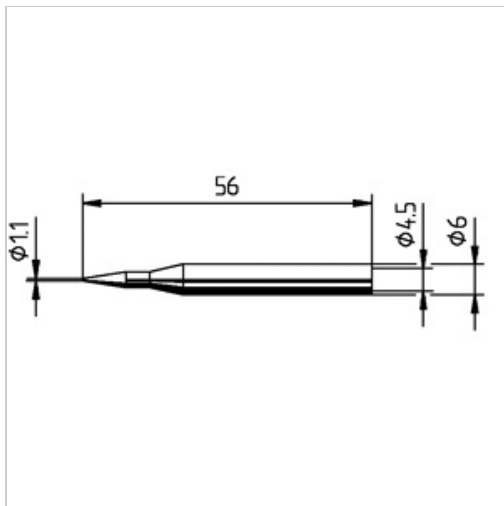

## Dauerlötspitze Ersadur 0162BD für LötKolben 15Watt 1,1mm bleistiftförmig gerade

 kurtz ersa

**10,50 €**

Preise exkl. MwSt. zzgl. Versandkosten

Artikelnummer: **810121**

### Eigenschaften

Ausführung:	Ersadur
Ausführung der Spitze:	bleistiftförmig, gerade
D (mm):	1,1
Einsatz:	81010
Typ:	0162BD