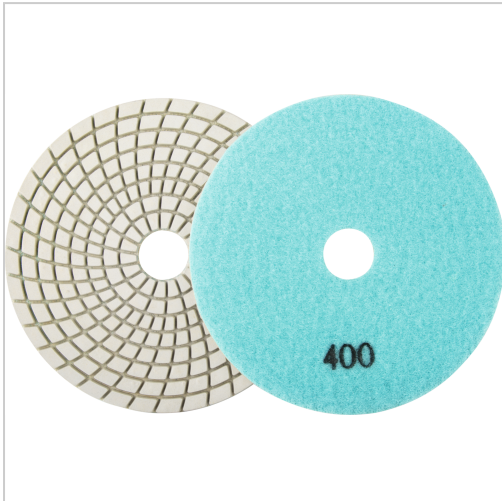

## Klettschleifscheibe Diamant D125mm K400

**31,30 €**

Preise exkl. MwSt. zzgl. Versandkosten

Artikelnummer: **516649400**

kunststoffgebundene Wabenstruktur, sehr hohe Diamantkonzentration, kletthaftend, für Trocken- und Nassschliff geeignet

### Eigenschaften

Bohrung (mm):	16
D (mm):	125
Einsatz:	Beton, Ausgleichsmasse, Natursteinfliesen, Terrazzo, Versiegelungen
Hauptanwendung:	Beton, Fliesen, Marmor, Granit und Hartgestein
Material:	Diamant

### Ausführungen

Code	Korn	VE	Preis/VE
51664950	50	1 Stück	31,30 €
516649100	100	1 Stück	31,30 €
516649200	200	1 Stück	31,30 €
<b>516649400</b>	<b>400</b>	<b>1 Stück</b>	<b>31,30 €</b>
516649800	800	1 Stück	31,30 €