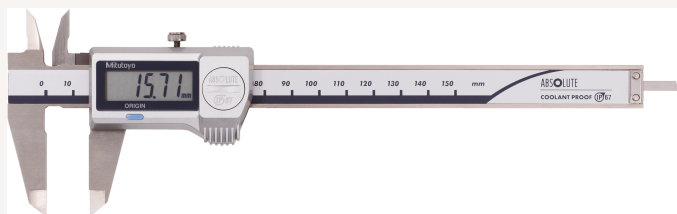

Messschieber Digital IP67 ABSOLUTE Digimatic Abl. 0,01mm DIN862 mit DA eckiges Tiefenmaß MB150mm

Art nr.: 32025150

Vierfachmessung, Kreuzspitzen, Feststellschraube,
bei 32025150/1 zusätzlich mit Antriebsrad

Elektronische Funktionen: EIN, ORIGIN (ABS
Nullpunkt), automatische Abschaltung nach 20 min,
Alarm niedrige Spannung

Lieferumfang:

Messschieber, Knopfzelle V357 und Etui

209,00 €

Technische Spezifikationen