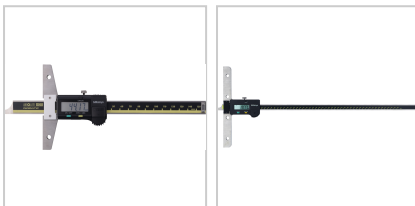

## Tiefenmessschieber Digital ABSOLUTE Digimatic mit gerader Messstange Abl. 0,01mm DIN 862C mit DA MB750mm

### 1.149,00 €

Preise exkl. MwSt. zzgl. Versandkosten

Artikelnummer: **327226750**

gerade, abgerundete Messstange, Feststellschraube  
**Elektronische Funktionen:** EIN/AUS, ORIGIN (ABS Nullpunkt), ABS/INC (INC ZERO), Alarm niedrige Spannung

**Lieferumfang:**

Messschieber, Knopfzelle V357 und Etui

### Eigenschaften

Ablesung (mm):	0,01
Anzeige:	LCD
Datenausgang:	Digimatic + USB
Kalibrierung:	K100
Material:	Edelstahl
Norm:	DIN 862-C