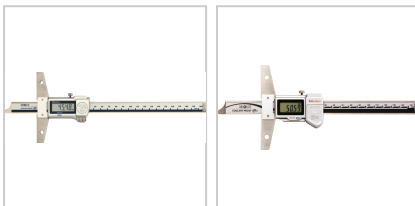

## Tiefenmessschieber Digital IP 67 ABSOLUTE Digimatic mit gerader Messstange Abl. 0,01mm DIN 862C mit DA MB150mm

### 460,00 €

Preise exkl. MwSt. zzgl. Versandkosten

Artikelnummer: **327110150**

gerade, abgerundete Messstange, Feststellschraube  
**Elektronische Funktionen:** ORIGIN (ABS Nullpunkt),  
 automatische Abschaltung nach 20 min, Alarm niedrige  
 Spannung

**Lieferumfang:**

Messschieber, Knopfzelle V357 und Etui

### Eigenschaften

Ablesung (mm):	0,01
Anzeige:	LCD
Brückenlänge (mm):	100
Datenausgang:	Digimatic + USB
Kalibrierung:	K100
Material:	Edelstahl
Norm:	DIN 862-C
Schutzart (IP):	IP67