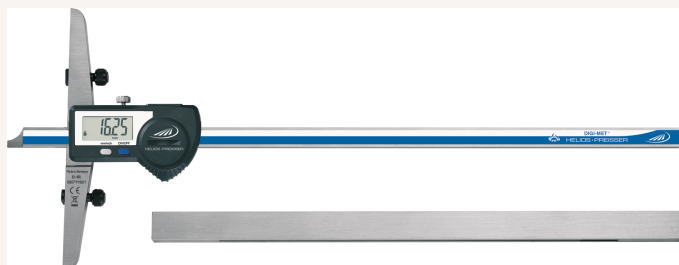

Tiefenmessschieber Digital IP67 DIGI-MET® mit gerader Messstange Abl. 0,01mm DIN862C mit DA MB500mm

Art nr.: 327131500

DATA VARIABLE gerade, abgerundete Messstange,
Feststellschraube

Lieferumfang:

Messschieber, Knopfzelle CR2032 und Holzetui