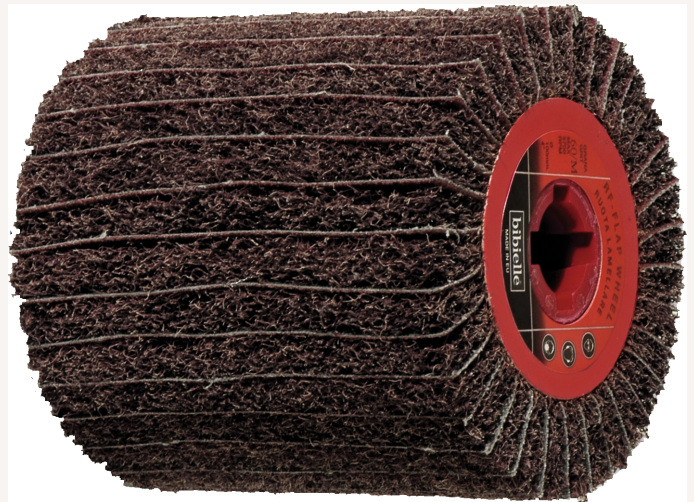

Schleifmoprad Kombi für Satiniermaschinen D100mm B100mm mittel rot K150

Art nr.: **52870150**
mit einer Kombination aus Vlies und Schleifgewebe
für ein besonders feines Schliffbild auf
Metalloberflächen

32,40 €

Technische Spezifikationen