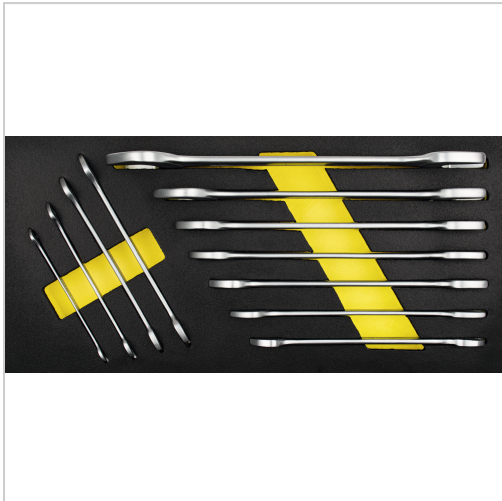

## Doppelmaulschlüssel Satz 11-tlg. 1/3 Systemeinlage

**85,00 €**

Preise exkl. MwSt. zzgl. Versandkosten

Artikelnummer: **496380**

System-Schaumstoffeinlage passend für Werkstattwagen und Werkzeugkoffer, feste Anordnung durch präzise Einbettung, bedingt öl- und chemiekalienbeständig durch eine versiegelte PE-Oberfläche

### Lieferumfang:

- 11 Doppelmaulschlüssel: SW 6 x 7 - 8 x 9 - 10 x 11 - 12 x 13 - 14 x 15 - 16 x 17 - 18 x 19 - 20 x 22 - 21 x 23 - 24 x 27 - 30 x 32 mm
- in 1/3 System-Schaumstoffeinlage

### Eigenschaften

Abmessungen (mm):	189 x 395 x 30 (B x T x H)
B (mm):	189
Größe:	1/3
H (mm):	30
T (mm):	395