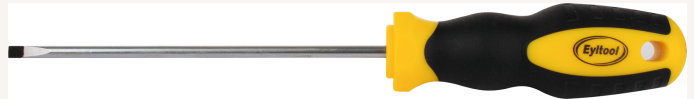

Schraubendreher Schlitz mit Zweikomponentengriff GL180mm Klängen- L100mm Klängen-B3mm

Art nr.: 431223

schwarze Präzisionsspitze, ergonomischer
Zweikomponentengriff mit Abrollschutz und
praktischem Aufhängeloch im Griff