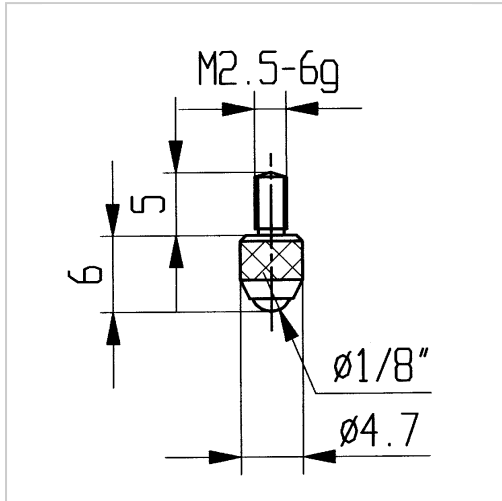

Messtastereinsatz Saphir M2,5 Kugel D1/8" L16mm

9,40 €

Preise exkl. MwSt. zzgl. Versandkosten

Artikelnummer: **3363616**

Ausführungen

Code	Typ	VE	Preis/VE
3363616	Kugel Ø 1/8", Länge 16 mm	1 Stück	9,40 €
3363617	Kugel Ø 1/8", Länge 26 mm	1 Stück	9,40 €
3363670	Kugel Ø 1/8", Länge 6,0 mm	1 Stück	6,50 €