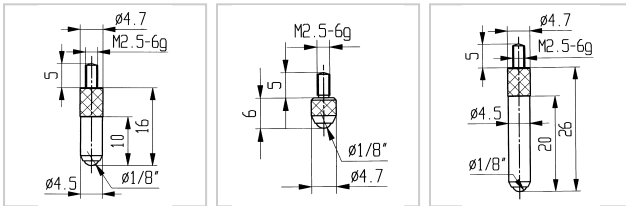

Messtastereinsatz Saphir M2,5 Kugel D1/8" L16mm

9,40 €

Preise exkl. MwSt. zzgl. Versandkosten

Artikelnummer: **3363616**

Ausführungen

Code	Typ	VE	Preis/VE
3363616	Kugel Ø 1/8", Länge 16 mm	1 Stück	9,40 €
3363617	Kugel Ø 1/8", Länge 26 mm	1 Stück	9,40 €
3363670	Kugel Ø 1/8", Länge 6,0 mm	1 Stück	6,50 €