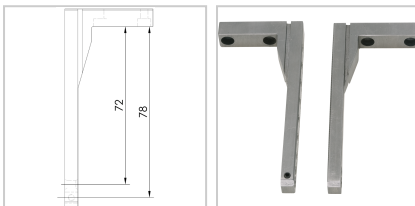

Zubehör Vergleichsmessgerät Uhrast für Grundgerät Messarm lang, aufschraubbar auf Messtasteraufn. L78mm

364,50 €

Preise exkl. MwSt. zzgl. Versandkosten

Artikelnummer: **3345210**

Messarm lang, aufschraubbar auf Messtasteraufnahme, L 78 mm

Eigenschaften

Ausführung:	Messarm lang, aufschraubbar auf Messtasteraufnahme, L 78 mm
D6 (mm):	5