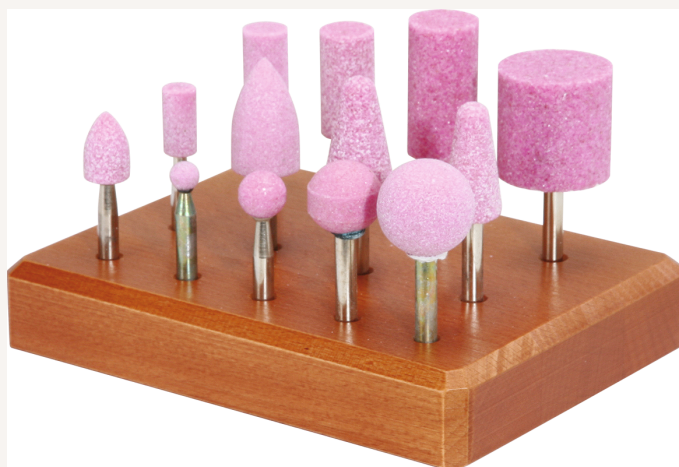

## Schleifstift-Satz Edelkorund Schaft 6mm 13-tlg.

Art nr.: **53072**

Keramische Bindung, günstige  
Schnittgeschwindigkeit 30-50 m/s

**Lieferumfang:**

- je 1 Zylinder (Art.-Nr. 53080...) 10 x 20 mm, 13 x 25 mm, 20 x 40 mm, 32 x 32 mm
- je 1 Spitzbogen (Art.-Nr. 53090...) 13 x 20 mm, 20 x 32 mm
- je 1 Spitzkegel (Art.-Nr. 53092...) 16 x 32 mm, 20 x 32 mm
- je 1 Kugel (Art.-Nr. 53100...) 8 mm, 13 mm, 20 mm, 25 mm
- im Holzständer