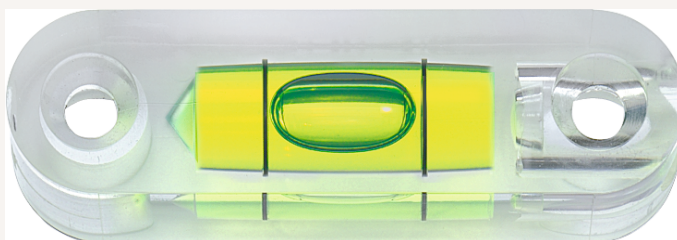

## Dosenlibelle Kunststoff L55x15x15mm

Art nr.: 3722055  
mit Kunststoff-Fassung

**7,70 €**

**Technische Spezifikationen**