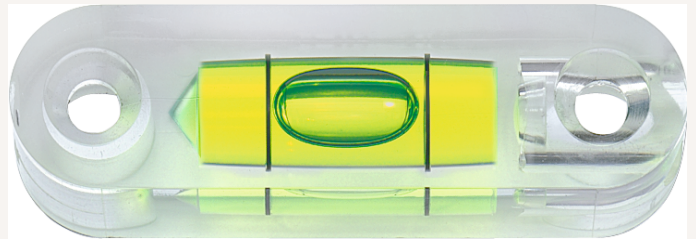

Dosenlibelle Kunststoff L55x15x15mm

Art nr.: 3722055
mit Kunststoff-Fassung

7,70 €

Technische Spezifikationen