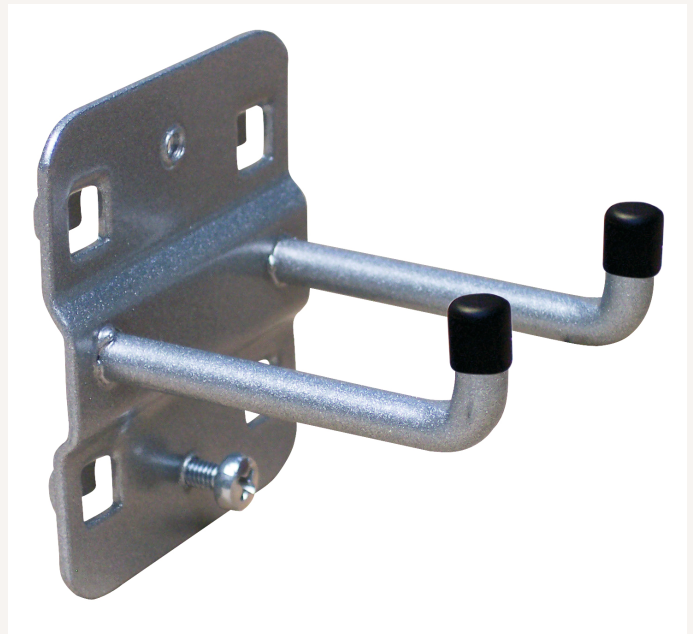

Werkzeughaken Lochplatten doppelt, mit senkrechtem Hakenende L35mm

Art nr.: 9002035

5,25 €

Technische Spezifikationen