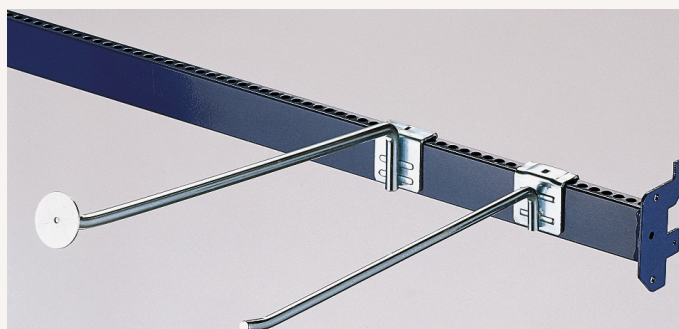

## Schiene Aufsteckhalter B1000mm RAL5010

Art nr.: 93965

**82,00 €**

**Technische Spezifikationen**