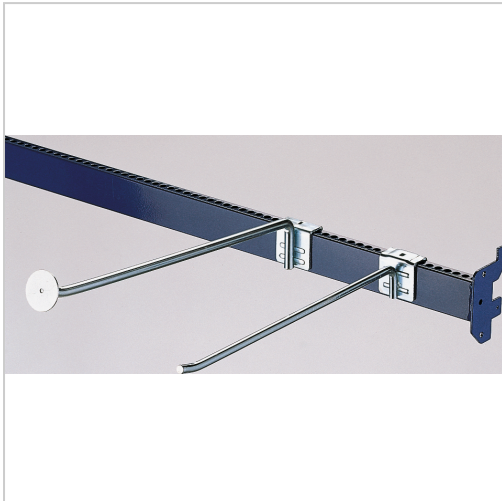

Schiene Aufsteckhalter B1000mm RAL5010

Das Lagersystem

82,00 €

Preise exkl. MwSt. zzgl. Versandkosten

Artikelnummer: **93965**

Eigenschaften

B (mm):	1000
Farbe Korpus:	RAL 5010 enzianblau
Material:	Stahl
Oberfläche:	verzinkt
Tragfähigkeit (kg):	100