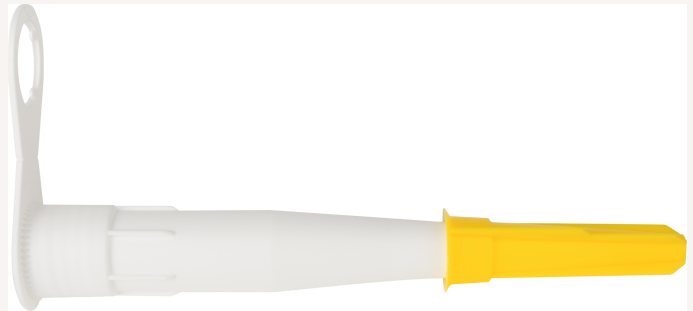

Kartuschendüse mit Schraubverschluss

Art nr.: 84625
wiederverschließbar mit Verschlusskappe

3,10 €

Technische Spezifikationen