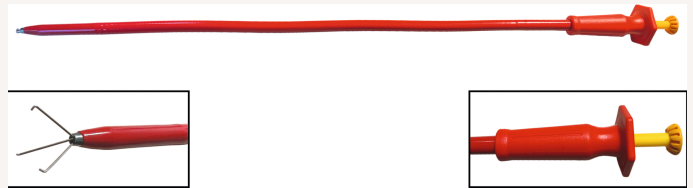

## Krallengreifer VDE flexibel Krallenöffnung 20mm L570mm

Art nr.: 870090  
flexibel Welle, isoliert

**49,00 €**

**Technische Spezifikationen**