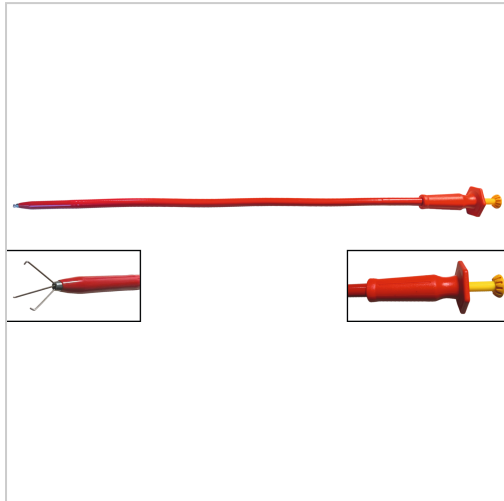

Krallengreifer VDE flexibel Krallenöffnung 20mm L570mm

49,00 €

Preise exkl. MwSt. zzgl. Versandkosten

Artikelnummer: **870090**

flexibel Welle, isoliert

Eigenschaften

Einsatz:	zum Greifen von Kleinteilen im Bereich Hochspannung
Krallenöffnung (mm):	20
L (mm):	570
VDE 1000 V:	Ja