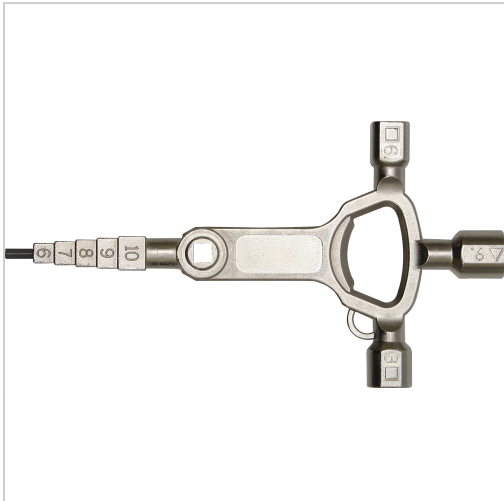

## Multifunktionsschlüssel "Stift-Profi-Key" Bauschlüssel

**15,55 €**

Preise exkl. MwSt. zzgl. Versandkosten

Artikelnummer: **437797**

der Stufenschlüssel ermöglicht das Betätigen der Schlossnuss ohne Türdrücker und Vierkantstift, Bauschlüssel besitzt eine Flaschenöffner-Funktion

### Eigenschaften

**Ausführung:**

- Phillips® PH2 - Schlitz 7 mm - Dreikant 9 mm - Vierkant Innen 5, 6, 8 mm - Stufen-Vierkant 6, 7, 8, 9, 10 mm

**Material:**

Zinkdruckguss