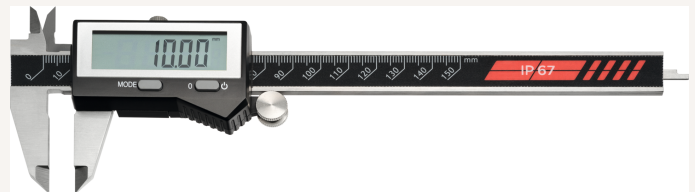

Messschieber Digital IP67 Abl. 0,01mm DIN862A eckiges Tiefenmaß MB150mm

Art nr.: 32052150

Vierfachmessunggroße LCD-Anzeige, Kreuzspitzen,
Feststellschraube, Antriebsrad

Lieferumfang:

Messschieber, Knopfzelle CR2032 und Etui