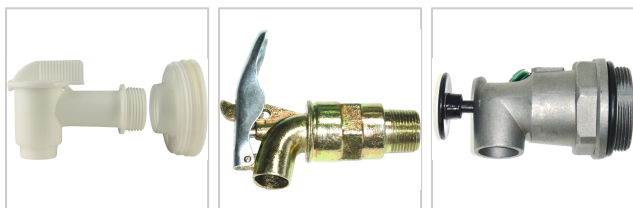

Fasshahn selbstschließend für G2" Fassgewinde Aluminium

61,50 €

Preise exkl. MwSt. zzgl. Versandkosten

Artikelnummer: **8922913**

Ausführungen

Code	Ausführung	Gewinde	Material	VE	Preis/VE
8922911	2-teilig	G3/4" und G2"	Polyethylen	1 Stück	7,80 €
8922912	selbstschließend, verchromt	G3/4"	Stahl	1 Stück	31,30 €
8922913	selbstschließend, Betätigungsknopf federbelastet	G2"	Aluminium	1 Stück	61,50 €