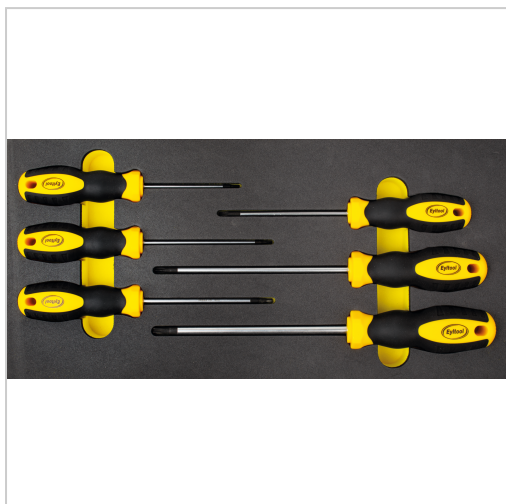

## Schraubendreher Satz Torx® 6-tlg. 1/3 Systemeinlage

**58,00 €**

Preise exkl. MwSt. zzgl. Versandkosten

Artikelnummer: **496651**

System-Schaumstoffeinlage passend für Werkstattwagen und Werkzeugkoffer, feste Anordnung durch präzise Einbettung, bedingt öl- und chemikalienbeständig durch eine versiegelte PE-Oberfläche

### **Lieferumfang:**

- 6 Schraubendreher Torx®: T10 - T15 - T20 - T25 - T30 - T40
- in 1/3 System-Schaumstoffeinlage

## Eigenschaften

Abmessungen (mm):	190 x 395 x 35 (B x T x H)
Antriebsart:	Torx®
Größe:	1/3