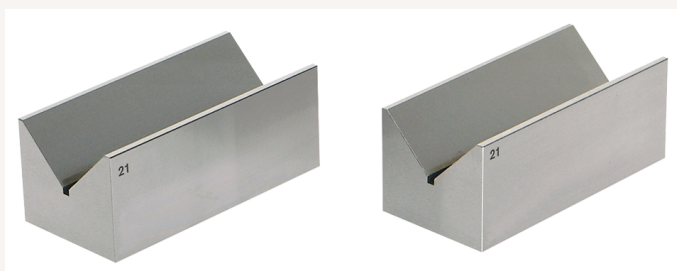

## Prismenpaar Guss Güte 1 Wellend.6-50mm Parallelitätstol. < 0,016mm 100x40x30mm

Art nr.: 35705100

90°-Einschnitt, paarweise bearbeitet

**94,80 €**