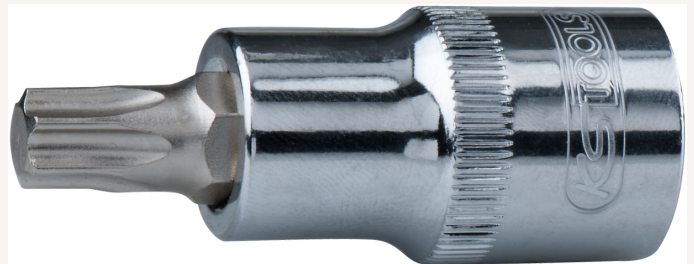

## Bitstecknuss 3/8" TORX® Chrome L50mm T40

Art nr.: 4237240  
spiegelpoliert

**7,31 €**