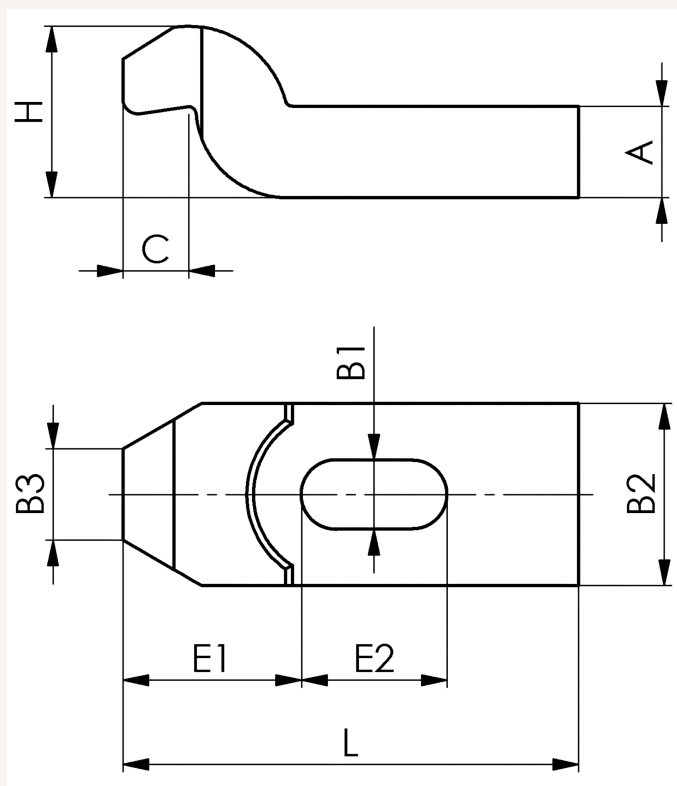

### DIN6316 B22mm L160mm

Art nr.: 2624022X160

Vergütungsstahl, lackiert, mit planparallelen Spann- und Auflageflächen

**38,30 €**