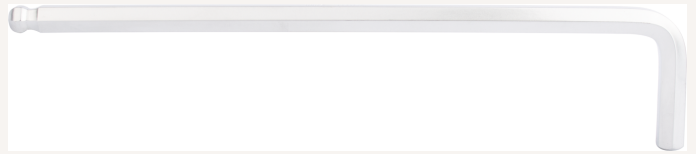

## Stiftschlüssel Sechskant lang mit Kugelkopf L291x70mm SW14mm

Art nr.: 4155114  
durchgehend gehärtet, mit Kugelkopf, einsetzbar bis  
zu einem Arbeitswinkel von 25°

**8,40 €**

**Technische Spezifikationen**