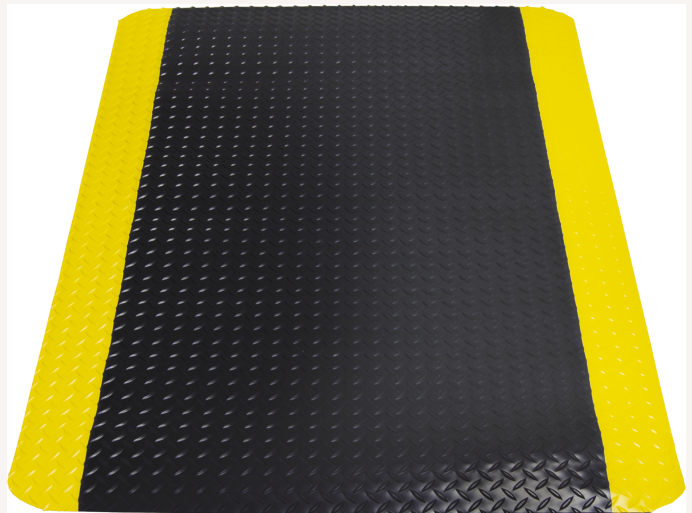

Bodenmatte Yoga Deck Ultra Zuschnitt 900x1500mm schwarz/gelb

Art nr.: **94221900**

aus PVC mit geriffelter Oberfläche für maximale Rutschfestigkeit (R10 DIN 51130), Untermaterial aus geschäumten PVC, ergonomisch, trittschall- und stoßdämmend, abgeschrägte Ränder verringern die Stolpergefahr, gut zu reinigen, isoliert gegen kalte Böden, einfach zuzuschneiden

227,60 €

Technische Spezifikationen