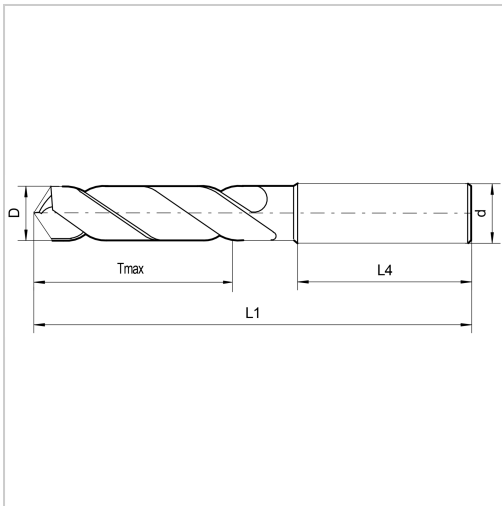

Hochleistungsbohrer VHM EYL+ 5xD IK Typ U 140° DIN6537L DIN6535-HA D5,8mm

56,50 €

Preise exkl. MwSt. zzgl. Versandkosten

Artikelnummer: **1184505,8**

gutes Eigenzentrierverhalten, fluchtungsgenaue Bohrungen bei engen Toleranzen und guter Oberfläche, spezielle Geometrie und Spezialanschliff sorgen für optimale Bearbeitungsparameter, extrem hohe Verschleißfestigkeit und längere Standzeit durch spezielle Beschichtung