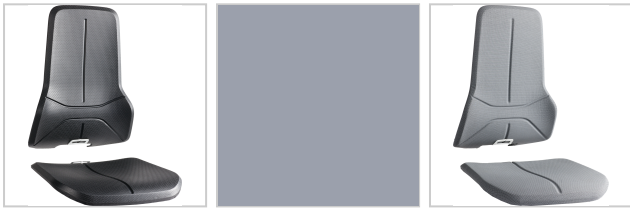

Polsterelement Arbeitsstühle Neon Supertec grau

bimos

191,00 €

Preise exkl. MwSt. zzgl. Versandkosten

Artikelnummer: **94036011**

robust und atmungsaktiv, weich und bequem,
schnittfest, rutschfest, reinigungsfreundlich, Textilträger
mit Mikropanzerung

Eigenschaften

Garantie: 10 Jahre

Ausführungen

Code	Material	Farbe	VE	Preis/VE
9403309	Stoff	blau	1 Stück	154,00 €
94033011	Stoff	grau	1 Stück	154,00 €
94033013	Stoff	schwarz	1 Stück	154,00 €
9403409	Integralschaum	blau	1 Stück	154,00 €
94034011	Integralschaum	grau	1 Stück	154,00 €
94034013	Integralschaum	schwarz	1 Stück	154,00 €

Code	Material	Farbe	VE	Preis/VE
9403509	Kunstleder	blau	1 Stück	154,00 €
94035011	Kunstleder	grau	1 Stück	154,00 €
94035013	Kunstleder	schwarz	1 Stück	154,00 €
9403609	Supertec	blau	1 Stück	191,00 €
94036011	Supertec	grau	1 Stück	191,00 €
94036013	Supertec	schwarz	1 Stück	191,00 €