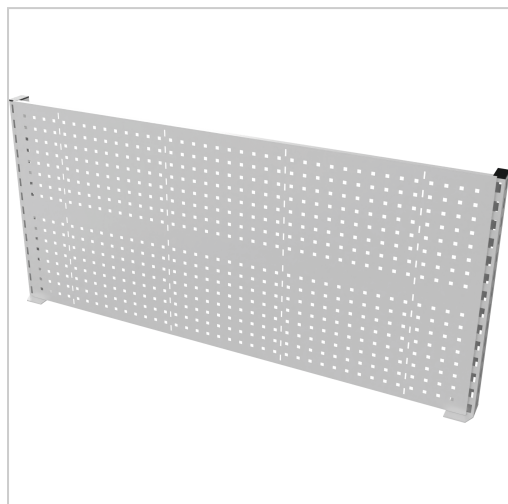

## Rückwandaufbau für EYL 4.0 RAL7035 H700 x B1500mm

**415,00 €**

Preise exkl. MwSt. zzgl. Versandkosten

Artikelnummer: **917581500**

mit 2 Tragsäulen und 2 Lochwänden H 350 mm

**Hinweis:** nicht geeignet für die Montage an einer Kunstharzplatte

### Eigenschaften

<b>Einsatz:</b>	zu Montage an den Packtischen EYL 4.0
<b>Farbe:</b>	RAL 7035 lichtgrau
<b>Garantie:</b>	5 Jahre
<b>H (mm):</b>	700
<b>Material:</b>	Stahl
<b>Oberfläche:</b>	pulverbeschichtet

### Ausführungen

Code	B (mm)	VE	Preis/VE
917581500	1500	1 piece	415,00 €
917582000	2000	1 piece	460,00 €