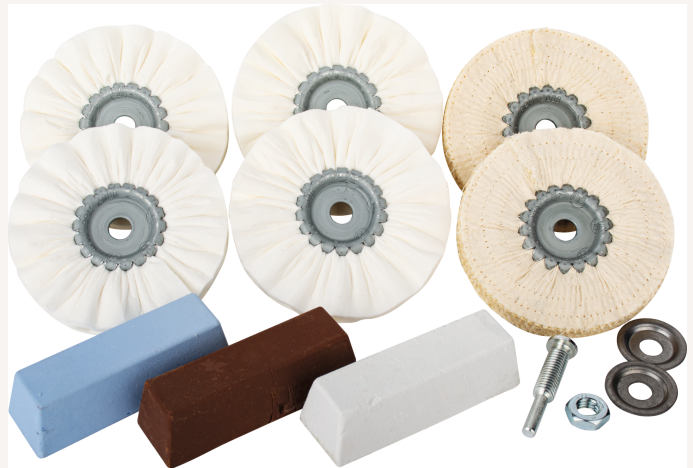

Polier Sortiment 10-tlg.

Art nr.: 528758

Lieferumfang:

- je 2 Polierscheiben Ø 100 mm Sisal Tuch, hartes Vliestuch und weiches Vliestuch
- 1 Einspanndorn für die Bohrmaschine
- je 1 Polierpaste weiß, braun und blau

47,50 €

Technische Spezifikationen