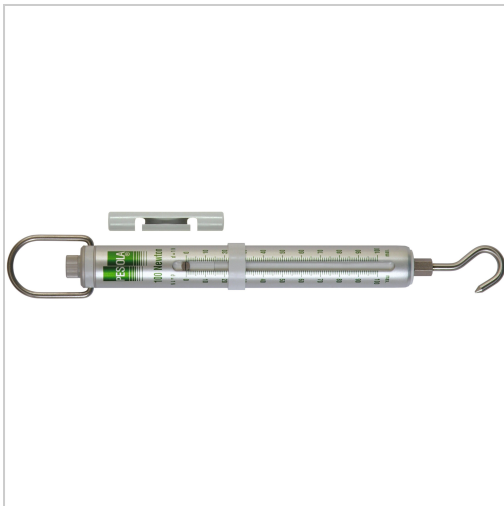

Kraftmesser PESOLA® mit N-Messkraftskala Abl. 0,05N Tol. +/-0,3% mit Haken Medio MB6N

93,50 €

Preise exkl. MwSt. zzgl. Versandkosten

Artikelnummer: **359466**

eloxiertes und abriebfestes Aluminiumrohr, sehr hohe Genauigkeit (Nullpunkt genau justiert), Tara- und Nullpunktstellschraube, spielfreie Federlagerung mit höchstpräziser Justierung, ermüdungsfreie Feder, obere und untere Aufhängung um 360° drehbar

Lieferumfang:

Kraftmesser und Etui

Eigenschaften

Anzeige:	Skala
Aufnahme:	Haken
Fehlergrenze (±%):	0,3
Tarabereich:	20 % der Kapazität

Ausführungen

Code	Ablesung (N)	Typ	Skalenlänge (mm)	max-Wägebereich (N)	VE	Preis/VE
359463	0,02	Medio	100	3	1 Stück	93,50 €
359466	0,05	Medio	100	6	1 Stück	93,50 €

Code	Ablesung (N)	Typ	Skalenlänge (mm)	max-Wägebereich (N)	VE	Preis/VE
3594610	0,10	Medio	100	10	1 Stück	93,50 €
3594625	0,20	Medio	100	25	1 Stück	97,50 €
3594650	0,50	Macro	140	50	1 Stück	196,00 €
35946100	1,00	Macro	140	100	1 Stück	199,00 €
35946200	2,00	Macro	140	200	1 Stück	202,00 €
35946500	5,00	Macro	90	500	1 Stück	239,00 €