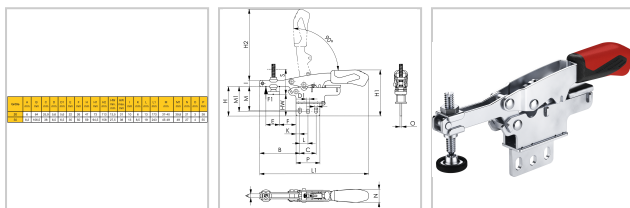

Waagrechtspanner senkrechter Fuß und variabler Spannhöhe Gr. 20 M6x40

Größe	A	B	C	D	D1	E	F	H	H1	H2	H3	H4	I	K	L	L1	M	M1	N	O	P
20	6	64	25,9	5,6	5,6	22	26	47	73	113	13,6	31	10	6	13	173	37-40	39,8	21	3	38
50	8,2	106,3	38	6,5	6,5	35	50	59	94,5	158	27,2	39	13	8,5	19	243	45-49	49	27	4	55

29,70 €

Preise exkl. MwSt. zzgl. Versandkosten

Artikelnummer: **2681651**

mit offenem Haltearm und senkrechtem Fuß, Schnellspanner mit stufenloser Ausgleichsfunktion für Werkstücke mit unterschiedlichen Spannhöhen, verzinkt und passiviert, ergonomischer und ölbeständiger Handgriff, mit großer Handauflage und weicher Komponente, Verliersicherung für die Andrückschraube am Spannarm-Ende

Lieferumfang:

- komplett mit verzinkter Andrückschraube

Hinweis:

Weitere technische Daten finden Sie im Internet www.eylshop.de!

Ausführungen

Code	maximaler Höhengleich (mm)	F1 (kN)	Schraubengröße	Größe	automatischer Höhengleich (mm)	VE	Preis/VE
2681651	35	2	M6 x 40	20	20	1 Stück	29,70 €
2681652	40	3	M8 x 39	50	35	1 Stück	30,70 €