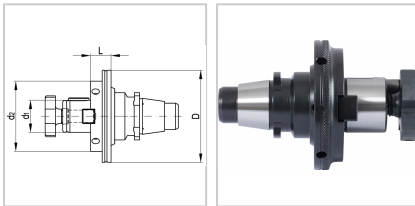

Adapter Solidfix® mit Aufsteckfräsdorn S5 D32mm

SAUTER
 Mit uns dreht die Welt!

308,80 €

Preise exkl. MwSt. zzgl. Versandkosten

Artikelnummer: **223954S5X32**

Ausführungen

Code	L (mm)	d1 (mm)	Solidfix®	d2 (mm)	D (mm)	VE	Preis/VE
223954S2X 16	11	16	S2	32	40	1 Stück	284,40 €
223954S3X 16	12	16	S3	34	50	1 Stück	284,40 €
223954S3X 22	14	22	S3	48	50	1 Stück	284,40 €
223954S4X 22	14	22	S4	48	63	1 Stück	289,00 €
223954S4X 27	14	27	S4	55	63	1 Stück	289,00 €
223954S5X 22	12	48	S5	22	75	1 Stück	289,00 €

Code	L (mm)	d1 (mm)	Solidfix®	d2 (mm)	D (mm)	VE	Preis/VE
223954S5X 27	14	27	S5	55	75	1 Stück	289,00 €
223954S5X 32	15	32	S5	62	75	1 Stück	308,80 €