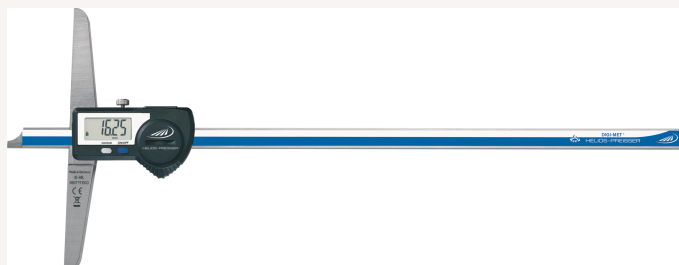

Tiefenmessschieber Digital IP67 DIGI-MET® mit gerader Messstange Abl. 0,01mm DIN862C mit DA MB300mm

Art nr.: 327111300

DATA VARIABLE Gerade, abgerundete Messstange,
Feststellschraube

Lieferumfang:

Messschieber, Knopfzelle CR2032 und Holzetui