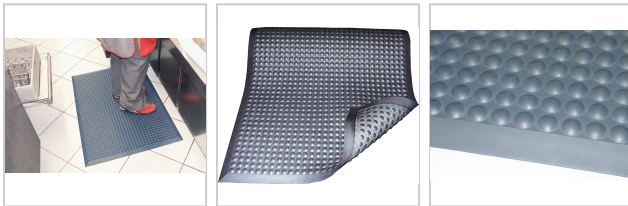

Bodenmatte Yoga Ergo Basic grau L650 x H14 x B950mm

118,10 €

Preise exkl. MwSt. zzgl. Versandkosten

Artikelnummer: **94214950**

aus Polyurethan, rutschfeste Oberfläche mit kleinen Noppen, die eine massierende Wirkung haben und durch ständige Bewegungsreize die Muskulatur entlasten, abgeschrägte Ränder, mit Transportgeräten befahrbar, für die Reinigung mit Industriesauger geeignet, isoliert gegen kalte Böden, bedingt beständig gegen Öl und die meisten Chemikalien, temperaturbeständig von -40 bis +80 °C, Bodenbelag braucht nicht verklebt oder fixiert werden

Eigenschaften

Einsatz:	ideal für den Arbeitplatzeinsatz in der Industrie
Farbe:	grau
Flächenmasse (kg/m²):	5
Material:	Polyurethan
Stärke (mm):	14

Ausführungen

Code	Ausführung	B (mm)	L (mm)	VE	Preis/VE
94214950	Einzelmatte	650	950	1 piece	118,10 €
942141250	Einzelmatte	950	1250	1 piece	231,30 €

Code	Ausführung	B (mm)	L (mm)	VE	Preis/VE
942141850	Einzelmatte	950	1850	1 piece	417,00 €
94214SONDER	Sondermaß pro 1 m ²	-	-	1 m ²	234,90 €