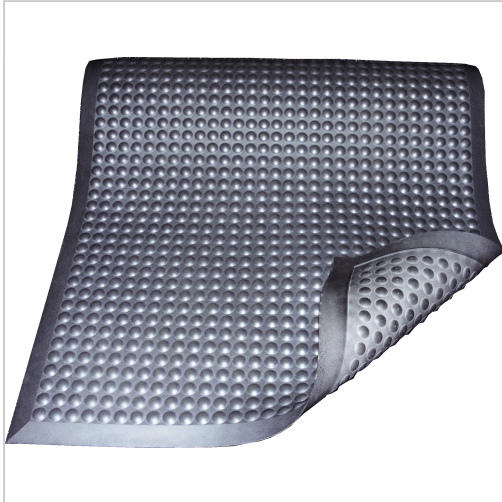

Bodenmatte Yoga Ergo Basic grau L650 x H14 x B950mm

118,10 €

Preise exkl. MwSt. zzgl. Versandkosten

Artikelnummer: **94214950**

aus Polyurethan, rutschfeste Oberfläche mit kleinen Noppen, die eine massierende Wirkung haben und durch ständige Bewegungsreize die Muskulatur entlasten, abgeschrägte Ränder, mit Transportgeräten befahrbar, für die Reinigung mit Industriesauger geeignet, isoliert gegen kalte Böden, bedingt beständig gegen Öl und die meisten Chemikalien, temperaturbeständig von -40 bis +80 °C, Bodenbelag braucht nicht verklebt oder fixiert werden

Eigenschaften

Einsatz:	ideal für den Arbeitplatzeinsatz in der Industrie
Farbe:	grau
Flächenmasse (kg/m²):	5
Material:	Polyurethan
Stärke (mm):	14

Ausführungen

Code	Ausführung	B (mm)	L (mm)	VE	Preis/VE
94214950	Einzelmatte	650	950	1 piece	118,10 €
942141250	Einzelmatte	950	1250	1 piece	231,30 €

Code	Ausführung	B (mm)	L (mm)	VE	Preis/VE
942141850	Einzelmatte	950	1850	1 piece	417,00 €
94214SONDER	Sondermaß pro 1 m ²	-	-	1 m ²	234,90 €