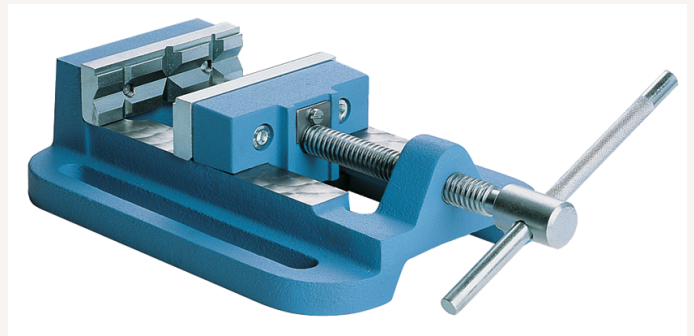

Maschinenschraubstock schwer SW80mm 200x140x60mm 80mm

Art nr.: 2413280

äußerst robust, hochfester Gusskörper, gehärtete
und geschliffene Backen, kräftige Spindel

161,00 €

Technische Spezifikationen