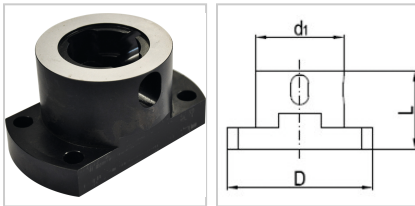

Montageblock S3

192,30 €

Preise exkl. MwSt. zzgl. Versandkosten

Artikelnummer: **223962S3**

Ausführungen

Code	Solidfix®	L (mm)	D (mm)	d1 (mm)	VE	Preis/VE
223962S2	S2	38	67	40	1 Stück	157,40 €
223962S3	S3	44	82	50	1 Stück	192,30 €
223962S4	S4	50	96	65	1 Stück	204,00 €
223962S5	S5	60	116	75	1 Stück	215,60 €